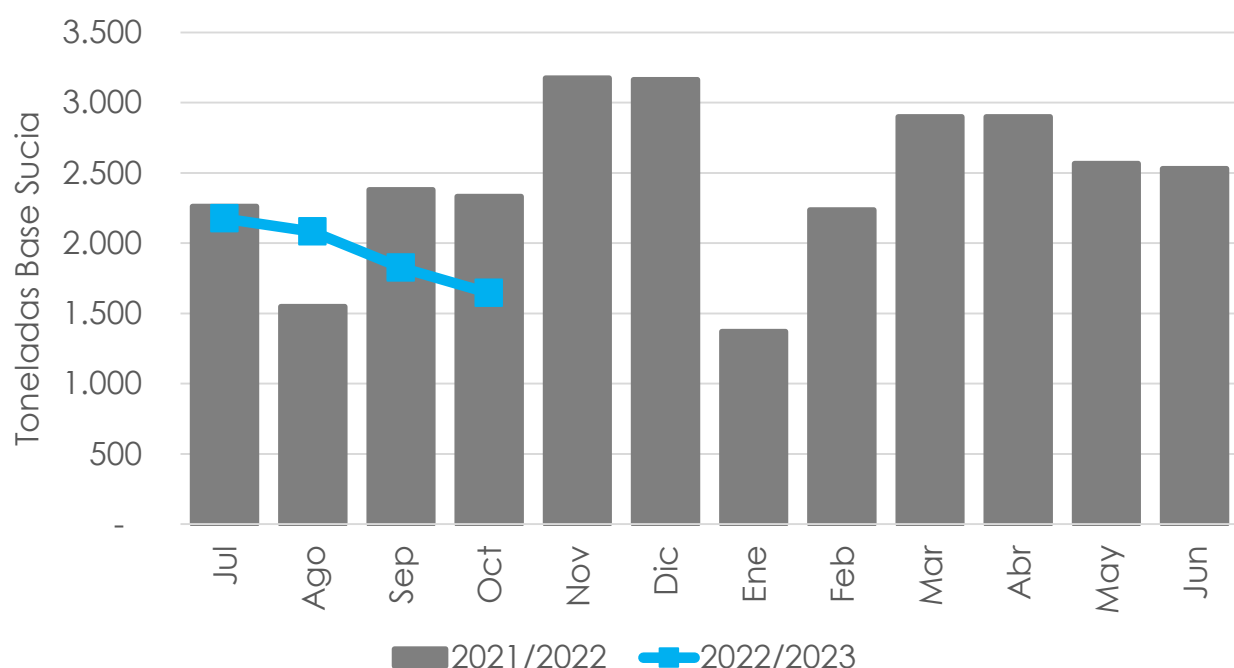

### Exportación de lana (en toneladas Base Sucia)

1.645

Octubre 2022

▼ 29%

Var.interanual  
Octubre 2022 vs 2021

7.730

Jul.22- Octubre 2022

▼ 9%

Var. Jul. 22- Octubre 22  
vs Jul.21 - Octubre 21

### Composición de las exportaciones (en toneladas Base Sucia)