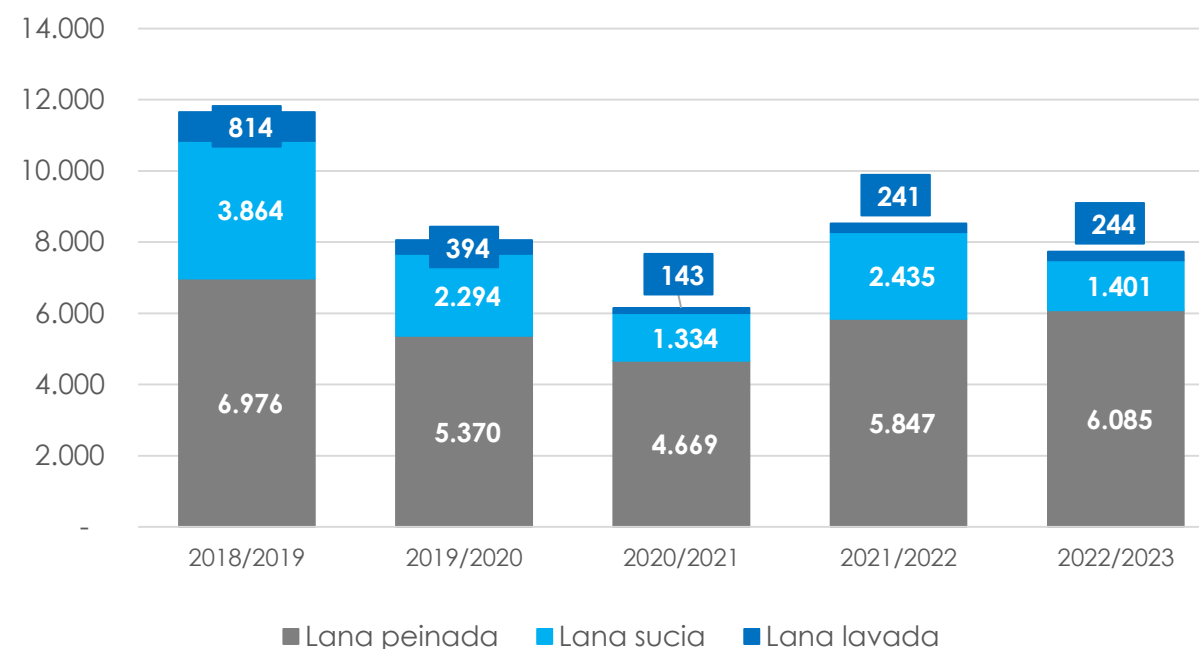

### Exportación de lana (en toneladas Base Sucia)

1.645

Octubre 2022

▼ 29%

Var.interanual  
Octubre 2022 vs 2021

7.730

Jul.22- Octubre 2022

▼ 9%

Var. Jul. 22- Octubre 22  
vs Jul.21 - Octubre 21

### Composición de las exportaciones (en toneladas Base Sucia)